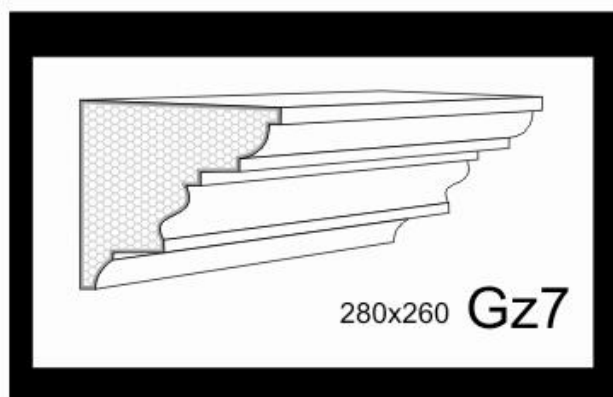

4.Gzymsy

70x280 **Gz17**

140x240 **Gz18**

110x160 **Gz19**

70x200 **Gz20**

110x170 **Gz21**

120x240 **Gz22**

120x240 **Gz23**

140x215 **Gz24**

gzymsy			
nazwa	wymiar [mm]		cena netto PLN
Gz1	220	290	56,10
Gz2	320	170	53,90
Gz3	250	310	61,60
Gz4	180	220	44,00
Gz5	130	290	46,20
Gz6	240	260	55,00
Gz7	280	260	59,40
Gz8	230	260	53,90
Gz9	210	320	58,30
Gz10	190	330	57,20
Gz11	100	330	47,30
Gz12	170	360	58,30
Gz13	190	370	61,60
Gz14	510	350	94,60
Gz15	480	310	86,90
Gz16	380	260	70,40
Gz17	70	280	38,50
Gz18	140	240	41,80
Gz19	110	160	29,70
Gz20	70	200	29,70
Gz21	110	170	30,80
Gz22	120	240	39,60
Gz23	120	240	39,60
Gz24	140	215	39,05