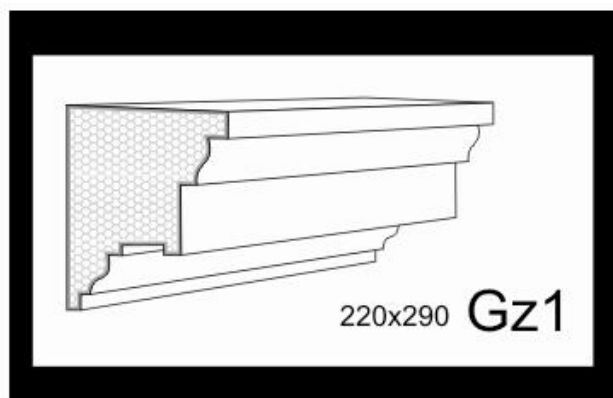

4.Gzymsy

70x280 **Gz17**

140x240 **Gz18**

110x160 **Gz19**

70x200 **Gz20**

110x170 **Gz21**

120x240 **Gz22**

120x240 **Gz23**

140x215 **Gz24**

gzymsy			
nazwa	wymiar [mm]		cena netto PLN
Gz1	220	290	56,10
Gz2	320	170	53,90
Gz3	250	310	61,60
Gz4	180	220	44,00
Gz5	130	290	46,20
Gz6	240	260	55,00
Gz7	280	260	59,40
Gz8	230	260	53,90
Gz9	210	320	58,30
Gz10	190	330	57,20
Gz11	100	330	47,30
Gz12	170	360	58,30
Gz13	190	370	61,60
Gz14	510	350	94,60
Gz15	480	310	86,90
Gz16	380	260	70,40
Gz17	70	280	38,50
Gz18	140	240	41,80
Gz19	110	160	29,70
Gz20	70	200	29,70
Gz21	110	170	30,80
Gz22	120	240	39,60
Gz23	120	240	39,60
Gz24	140	215	39,05