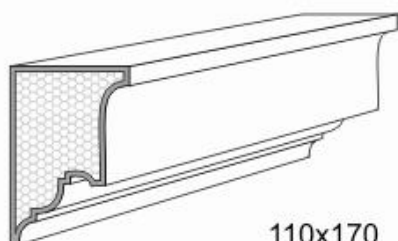

4.Gzymsy

70x280 **Gz17**

140x240 **Gz18**

110x160 **Gz19**

70x200 **Gz20**

110x170 **Gz21**

120x240 **Gz22**

120x240 **Gz23**

140x215 **Gz24**

gzymsy			
nazwa	wymiar [mm]		cena netto PLN
Gz1	220	290	56,10
Gz2	320	170	53,90
Gz3	250	310	61,60
Gz4	180	220	44,00
Gz5	130	290	46,20
Gz6	240	260	55,00
Gz7	280	260	59,40
Gz8	230	260	53,90
Gz9	210	320	58,30
Gz10	190	330	57,20
Gz11	100	330	47,30
Gz12	170	360	58,30
Gz13	190	370	61,60
Gz14	510	350	94,60
Gz15	480	310	86,90
Gz16	380	260	70,40
Gz17	70	280	38,50
Gz18	140	240	41,80
Gz19	110	160	29,70
Gz20	70	200	29,70
Gz21	110	170	30,80
Gz22	120	240	39,60
Gz23	120	240	39,60
Gz24	140	215	39,05