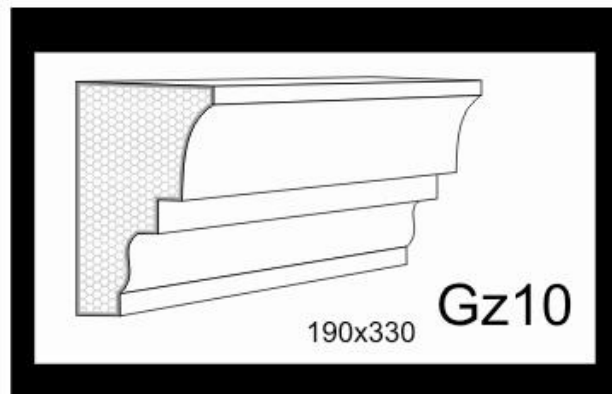

4.Gzymsy

70x280 **Gz17**

140x240 **Gz18**

110x160 **Gz19**

70x200 **Gz20**

110x170 **Gz21**

120x240 **Gz22**

120x240 **Gz23**

140x215 **Gz24**

gzymsy			
nazwa	wymiar [mm]		cena netto PLN
Gz1	220	290	56,10
Gz2	320	170	53,90
Gz3	250	310	61,60
Gz4	180	220	44,00
Gz5	130	290	46,20
Gz6	240	260	55,00
Gz7	280	260	59,40
Gz8	230	260	53,90
Gz9	210	320	58,30
Gz10	190	330	57,20
Gz11	100	330	47,30
Gz12	170	360	58,30
Gz13	190	370	61,60
Gz14	510	350	94,60
Gz15	480	310	86,90
Gz16	380	260	70,40
Gz17	70	280	38,50
Gz18	140	240	41,80
Gz19	110	160	29,70
Gz20	70	200	29,70
Gz21	110	170	30,80
Gz22	120	240	39,60
Gz23	120	240	39,60
Gz24	140	215	39,05