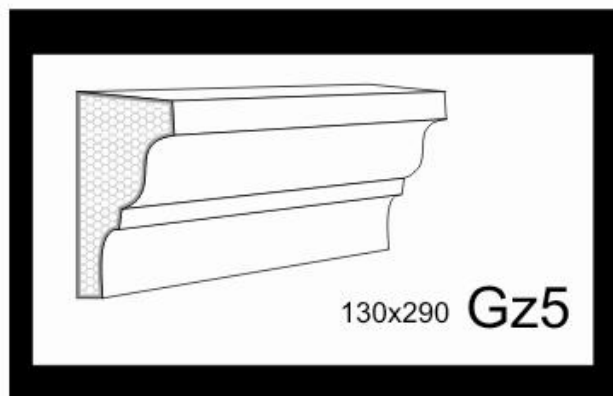

4.Gzymsy

70x280 **Gz17**

140x240 **Gz18**

110x160 **Gz19**

70x200 **Gz20**

110x170 **Gz21**

120x240 **Gz22**

120x240 **Gz23**

140x215 **Gz24**

gzymsy			
nazwa	wymiar [mm]		cena netto PLN
Gz1	220	290	56,10
Gz2	320	170	53,90
Gz3	250	310	61,60
Gz4	180	220	44,00
Gz5	130	290	46,20
Gz6	240	260	55,00
Gz7	280	260	59,40
Gz8	230	260	53,90
Gz9	210	320	58,30
Gz10	190	330	57,20
Gz11	100	330	47,30
Gz12	170	360	58,30
Gz13	190	370	61,60
Gz14	510	350	94,60
Gz15	480	310	86,90
Gz16	380	260	70,40
Gz17	70	280	38,50
Gz18	140	240	41,80
Gz19	110	160	29,70
Gz20	70	200	29,70
Gz21	110	170	30,80
Gz22	120	240	39,60
Gz23	120	240	39,60
Gz24	140	215	39,05