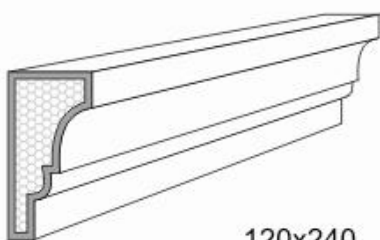

4.Gzymsy

70x280 **Gz17**

140x240 **Gz18**

110x160 **Gz19**

70x200 **Gz20**

110x170 **Gz21**

120x240 **Gz22**

120x240 **Gz23**

140x215 **Gz24**

gzymsy			
nazwa	wymiar [mm]		cena netto PLN
Gz1	220	290	56,10
Gz2	320	170	53,90
Gz3	250	310	61,60
Gz4	180	220	44,00
Gz5	130	290	46,20
Gz6	240	260	55,00
Gz7	280	260	59,40
Gz8	230	260	53,90
Gz9	210	320	58,30
Gz10	190	330	57,20
Gz11	100	330	47,30
Gz12	170	360	58,30
Gz13	190	370	61,60
Gz14	510	350	94,60
Gz15	480	310	86,90
Gz16	380	260	70,40
Gz17	70	280	38,50
Gz18	140	240	41,80
Gz19	110	160	29,70
Gz20	70	200	29,70
Gz21	110	170	30,80
Gz22	120	240	39,60
Gz23	120	240	39,60
Gz24	140	215	39,05