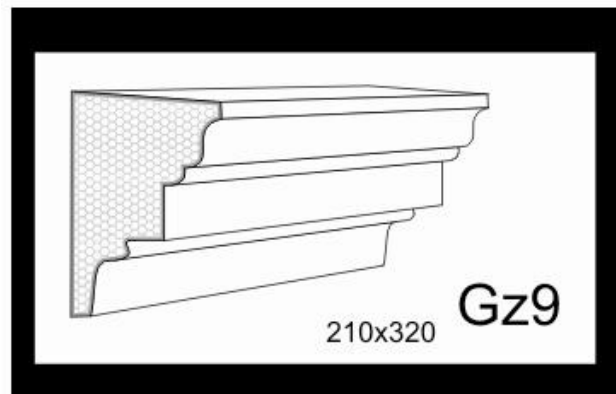

4.Gzymsy

70x280 **Gz17**

140x240 **Gz18**

110x160 **Gz19**

70x200 **Gz20**

110x170 **Gz21**

120x240 **Gz22**

120x240 **Gz23**

140x215 **Gz24**

gzymsy			
nazwa	wymiar [mm]		cena netto PLN
Gz1	220	290	56,10
Gz2	320	170	53,90
Gz3	250	310	61,60
Gz4	180	220	44,00
Gz5	130	290	46,20
Gz6	240	260	55,00
Gz7	280	260	59,40
Gz8	230	260	53,90
Gz9	210	320	58,30
Gz10	190	330	57,20
Gz11	100	330	47,30
Gz12	170	360	58,30
Gz13	190	370	61,60
Gz14	510	350	94,60
Gz15	480	310	86,90
Gz16	380	260	70,40
Gz17	70	280	38,50
Gz18	140	240	41,80
Gz19	110	160	29,70
Gz20	70	200	29,70
Gz21	110	170	30,80
Gz22	120	240	39,60
Gz23	120	240	39,60
Gz24	140	215	39,05