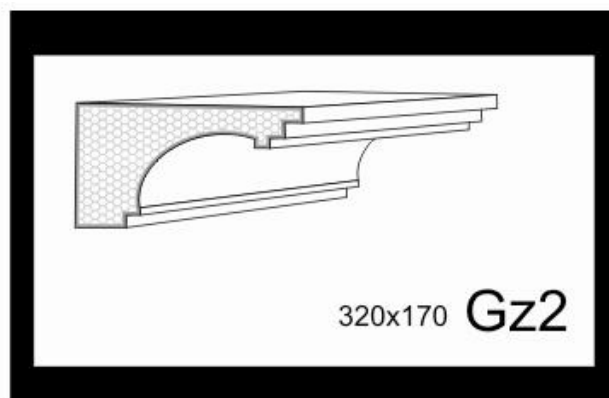

4.Gzymsy

70x280 **Gz17**

140x240 **Gz18**

110x160 **Gz19**

70x200 **Gz20**

110x170 **Gz21**

120x240 **Gz22**

120x240 **Gz23**

140x215 **Gz24**

gzymsy			
nazwa	wymiar [mm]		cena netto PLN
Gz1	220	290	56,10
Gz2	320	170	53,90
Gz3	250	310	61,60
Gz4	180	220	44,00
Gz5	130	290	46,20
Gz6	240	260	55,00
Gz7	280	260	59,40
Gz8	230	260	53,90
Gz9	210	320	58,30
Gz10	190	330	57,20
Gz11	100	330	47,30
Gz12	170	360	58,30
Gz13	190	370	61,60
Gz14	510	350	94,60
Gz15	480	310	86,90
Gz16	380	260	70,40
Gz17	70	280	38,50
Gz18	140	240	41,80
Gz19	110	160	29,70
Gz20	70	200	29,70
Gz21	110	170	30,80
Gz22	120	240	39,60
Gz23	120	240	39,60
Gz24	140	215	39,05