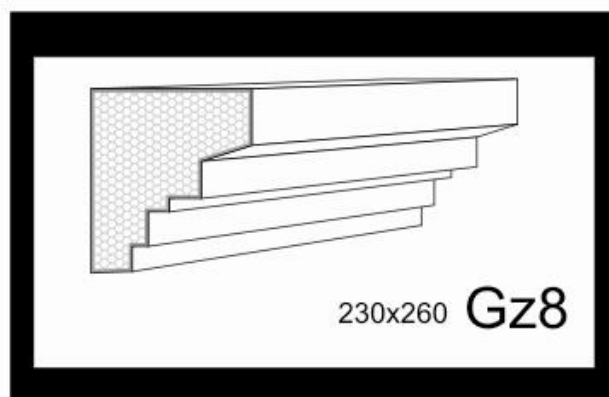

4.Gzymsy

70x280 **Gz17**

140x240 **Gz18**

110x160 **Gz19**

70x200 **Gz20**

110x170 **Gz21**

120x240 **Gz22**

120x240 **Gz23**

140x215 **Gz24**

gzymsy			
nazwa	wymiar [mm]		cena netto PLN
Gz1	220	290	56,10
Gz2	320	170	53,90
Gz3	250	310	61,60
Gz4	180	220	44,00
Gz5	130	290	46,20
Gz6	240	260	55,00
Gz7	280	260	59,40
Gz8	230	260	53,90
Gz9	210	320	58,30
Gz10	190	330	57,20
Gz11	100	330	47,30
Gz12	170	360	58,30
Gz13	190	370	61,60
Gz14	510	350	94,60
Gz15	480	310	86,90
Gz16	380	260	70,40
Gz17	70	280	38,50
Gz18	140	240	41,80
Gz19	110	160	29,70
Gz20	70	200	29,70
Gz21	110	170	30,80
Gz22	120	240	39,60
Gz23	120	240	39,60
Gz24	140	215	39,05