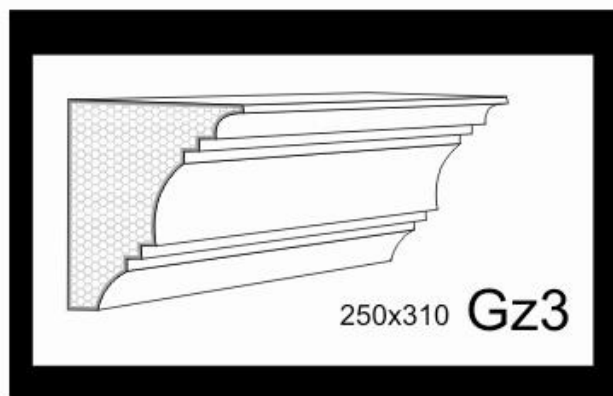

4.Gzymsy

70x280 **Gz17**

140x240 **Gz18**

110x160 **Gz19**

70x200 **Gz20**

110x170 **Gz21**

120x240 **Gz22**

120x240 **Gz23**

140x215 **Gz24**

gzymsy			
nazwa	wymiar [mm]		cena netto PLN
Gz1	220	290	56,10
Gz2	320	170	53,90
Gz3	250	310	61,60
Gz4	180	220	44,00
Gz5	130	290	46,20
Gz6	240	260	55,00
Gz7	280	260	59,40
Gz8	230	260	53,90
Gz9	210	320	58,30
Gz10	190	330	57,20
Gz11	100	330	47,30
Gz12	170	360	58,30
Gz13	190	370	61,60
Gz14	510	350	94,60
Gz15	480	310	86,90
Gz16	380	260	70,40
Gz17	70	280	38,50
Gz18	140	240	41,80
Gz19	110	160	29,70
Gz20	70	200	29,70
Gz21	110	170	30,80
Gz22	120	240	39,60
Gz23	120	240	39,60
Gz24	140	215	39,05