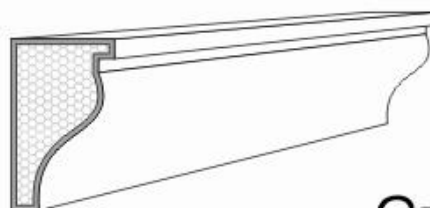

4.Gzymsy

70x280 **Gz17**

140x240 **Gz18**

110x160 **Gz19**

70x200 **Gz20**

110x170 **Gz21**

120x240 **Gz22**

120x240 **Gz23**

140x215 **Gz24**

gzymsy			
nazwa	wymiar [mm]		cena netto PLN
Gz1	220	290	56,10
Gz2	320	170	53,90
Gz3	250	310	61,60
Gz4	180	220	44,00
Gz5	130	290	46,20
Gz6	240	260	55,00
Gz7	280	260	59,40
Gz8	230	260	53,90
Gz9	210	320	58,30
Gz10	190	330	57,20
Gz11	100	330	47,30
Gz12	170	360	58,30
Gz13	190	370	61,60
Gz14	510	350	94,60
Gz15	480	310	86,90
Gz16	380	260	70,40
Gz17	70	280	38,50
Gz18	140	240	41,80
Gz19	110	160	29,70
Gz20	70	200	29,70
Gz21	110	170	30,80
Gz22	120	240	39,60
Gz23	120	240	39,60
Gz24	140	215	39,05