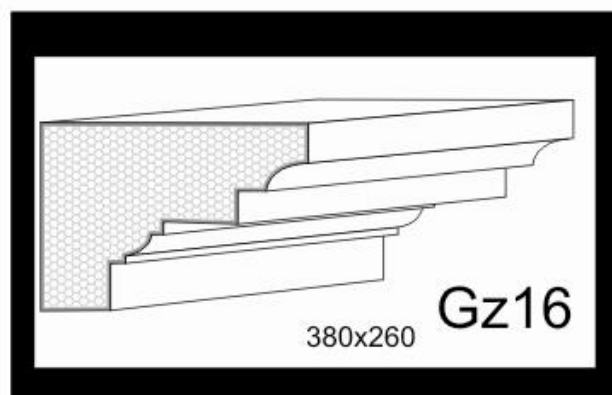

4.Gzymsy

70x280 **Gz17**

140x240 **Gz18**

110x160 **Gz19**

70x200 **Gz20**

110x170 **Gz21**

120x240 **Gz22**

120x240 **Gz23**

140x215 **Gz24**

gzymsy			
nazwa	wymiar [mm]		cena netto PLN
Gz1	220	290	56,10
Gz2	320	170	53,90
Gz3	250	310	61,60
Gz4	180	220	44,00
Gz5	130	290	46,20
Gz6	240	260	55,00
Gz7	280	260	59,40
Gz8	230	260	53,90
Gz9	210	320	58,30
Gz10	190	330	57,20
Gz11	100	330	47,30
Gz12	170	360	58,30
Gz13	190	370	61,60
Gz14	510	350	94,60
Gz15	480	310	86,90
Gz16	380	260	70,40
Gz17	70	280	38,50
Gz18	140	240	41,80
Gz19	110	160	29,70
Gz20	70	200	29,70
Gz21	110	170	30,80
Gz22	120	240	39,60
Gz23	120	240	39,60
Gz24	140	215	39,05