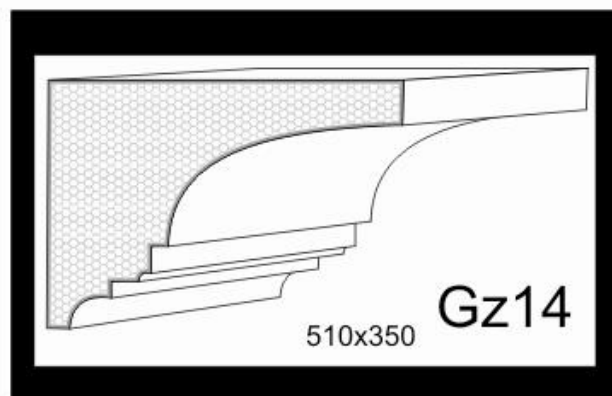

4.Gzymsy

70x280 **Gz17**

140x240 **Gz18**

110x160 **Gz19**

70x200 **Gz20**

110x170 **Gz21**

120x240 **Gz22**

120x240 **Gz23**

140x215 **Gz24**

gzymsy			
nazwa	wymiar [mm]		cena netto PLN
Gz1	220	290	56,10
Gz2	320	170	53,90
Gz3	250	310	61,60
Gz4	180	220	44,00
Gz5	130	290	46,20
Gz6	240	260	55,00
Gz7	280	260	59,40
Gz8	230	260	53,90
Gz9	210	320	58,30
Gz10	190	330	57,20
Gz11	100	330	47,30
Gz12	170	360	58,30
Gz13	190	370	61,60
Gz14	510	350	94,60
Gz15	480	310	86,90
Gz16	380	260	70,40
Gz17	70	280	38,50
Gz18	140	240	41,80
Gz19	110	160	29,70
Gz20	70	200	29,70
Gz21	110	170	30,80
Gz22	120	240	39,60
Gz23	120	240	39,60
Gz24	140	215	39,05