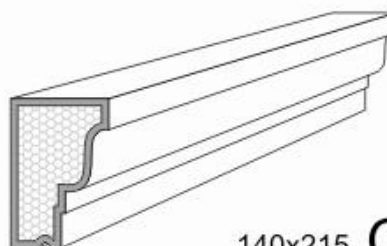

4.Gzymsy

70x280 **Gz17**

140x240 **Gz18**

110x160 **Gz19**

70x200 **Gz20**

110x170 **Gz21**

120x240 **Gz22**

120x240 **Gz23**

140x215 **Gz24**

gzymsy			
nazwa	wymiar [mm]		cena netto PLN
Gz1	220	290	56,10
Gz2	320	170	53,90
Gz3	250	310	61,60
Gz4	180	220	44,00
Gz5	130	290	46,20
Gz6	240	260	55,00
Gz7	280	260	59,40
Gz8	230	260	53,90
Gz9	210	320	58,30
Gz10	190	330	57,20
Gz11	100	330	47,30
Gz12	170	360	58,30
Gz13	190	370	61,60
Gz14	510	350	94,60
Gz15	480	310	86,90
Gz16	380	260	70,40
Gz17	70	280	38,50
Gz18	140	240	41,80
Gz19	110	160	29,70
Gz20	70	200	29,70
Gz21	110	170	30,80
Gz22	120	240	39,60
Gz23	120	240	39,60
Gz24	140	215	39,05