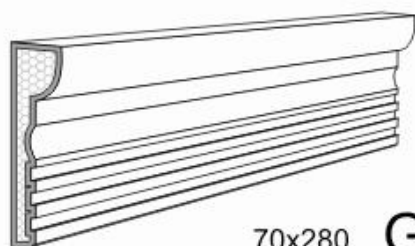

4.Gzymsy

70x280 **Gz17**

140x240 **Gz18**

110x160 **Gz19**

70x200 **Gz20**

110x170 **Gz21**

120x240 **Gz22**

120x240 **Gz23**

140x215 **Gz24**

gzymsy			
nazwa	wymiar [mm]		cena netto PLN
Gz1	220	290	56,10
Gz2	320	170	53,90
Gz3	250	310	61,60
Gz4	180	220	44,00
Gz5	130	290	46,20
Gz6	240	260	55,00
Gz7	280	260	59,40
Gz8	230	260	53,90
Gz9	210	320	58,30
Gz10	190	330	57,20
Gz11	100	330	47,30
Gz12	170	360	58,30
Gz13	190	370	61,60
Gz14	510	350	94,60
Gz15	480	310	86,90
Gz16	380	260	70,40
Gz17	70	280	38,50
Gz18	140	240	41,80
Gz19	110	160	29,70
Gz20	70	200	29,70
Gz21	110	170	30,80
Gz22	120	240	39,60
Gz23	120	240	39,60
Gz24	140	215	39,05