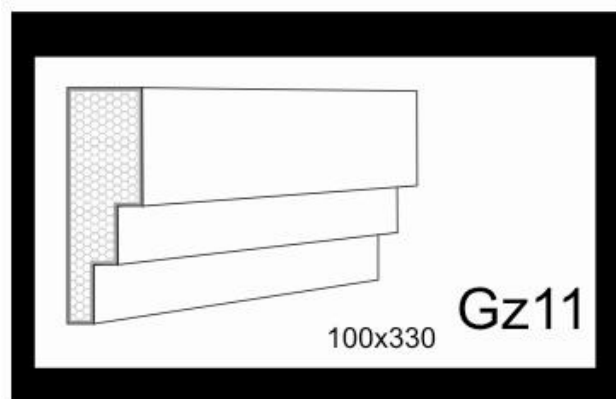

4.Gzymsy

70x280 **Gz17**

140x240 **Gz18**

110x160 **Gz19**

70x200 **Gz20**

110x170 **Gz21**

120x240 **Gz22**

120x240 **Gz23**

140x215 **Gz24**

gzymsy			
nazwa	wymiar [mm]		cena netto PLN
Gz1	220	290	56,10
Gz2	320	170	53,90
Gz3	250	310	61,60
Gz4	180	220	44,00
Gz5	130	290	46,20
Gz6	240	260	55,00
Gz7	280	260	59,40
Gz8	230	260	53,90
Gz9	210	320	58,30
Gz10	190	330	57,20
Gz11	100	330	47,30
Gz12	170	360	58,30
Gz13	190	370	61,60
Gz14	510	350	94,60
Gz15	480	310	86,90
Gz16	380	260	70,40
Gz17	70	280	38,50
Gz18	140	240	41,80
Gz19	110	160	29,70
Gz20	70	200	29,70
Gz21	110	170	30,80
Gz22	120	240	39,60
Gz23	120	240	39,60
Gz24	140	215	39,05