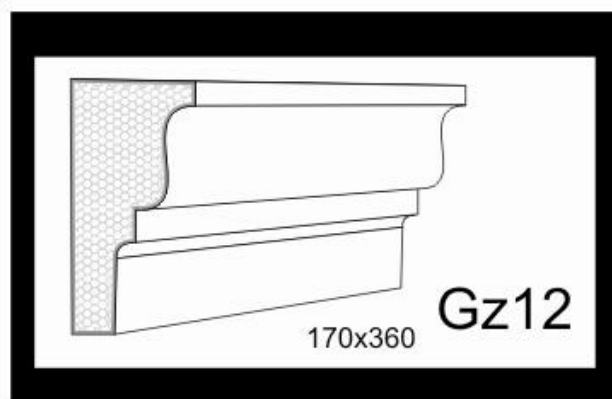

4.Gzymsy

70x280 **Gz17**

140x240 **Gz18**

110x160 **Gz19**

70x200 **Gz20**

110x170 **Gz21**

120x240 **Gz22**

120x240 **Gz23**

140x215 **Gz24**

gzymsy			
nazwa	wymiar [mm]		cena netto PLN
Gz1	220	290	56,10
Gz2	320	170	53,90
Gz3	250	310	61,60
Gz4	180	220	44,00
Gz5	130	290	46,20
Gz6	240	260	55,00
Gz7	280	260	59,40
Gz8	230	260	53,90
Gz9	210	320	58,30
Gz10	190	330	57,20
Gz11	100	330	47,30
Gz12	170	360	58,30
Gz13	190	370	61,60
Gz14	510	350	94,60
Gz15	480	310	86,90
Gz16	380	260	70,40
Gz17	70	280	38,50
Gz18	140	240	41,80
Gz19	110	160	29,70
Gz20	70	200	29,70
Gz21	110	170	30,80
Gz22	120	240	39,60
Gz23	120	240	39,60
Gz24	140	215	39,05