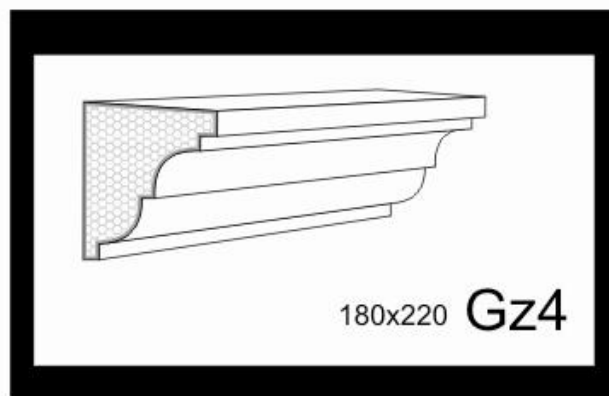

4.Gzymsy

70x280 **Gz17**

140x240 **Gz18**

110x160 **Gz19**

70x200 **Gz20**

110x170 **Gz21**

120x240 **Gz22**

120x240 **Gz23**

140x215 **Gz24**

gzymsy			
nazwa	wymiar [mm]		cena netto PLN
Gz1	220	290	56,10
Gz2	320	170	53,90
Gz3	250	310	61,60
Gz4	180	220	44,00
Gz5	130	290	46,20
Gz6	240	260	55,00
Gz7	280	260	59,40
Gz8	230	260	53,90
Gz9	210	320	58,30
Gz10	190	330	57,20
Gz11	100	330	47,30
Gz12	170	360	58,30
Gz13	190	370	61,60
Gz14	510	350	94,60
Gz15	480	310	86,90
Gz16	380	260	70,40
Gz17	70	280	38,50
Gz18	140	240	41,80
Gz19	110	160	29,70
Gz20	70	200	29,70
Gz21	110	170	30,80
Gz22	120	240	39,60
Gz23	120	240	39,60
Gz24	140	215	39,05