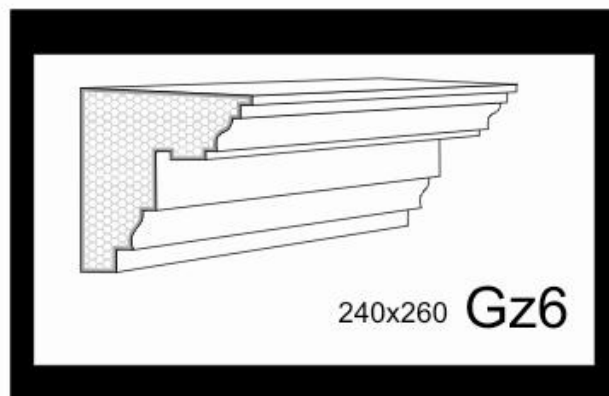

4.Gzymsy

70x280 **Gz17**

140x240 **Gz18**

110x160 **Gz19**

70x200 **Gz20**

110x170 **Gz21**

120x240 **Gz22**

120x240 **Gz23**

140x215 **Gz24**

gzymsy			
nazwa	wymiar [mm]		cena netto PLN
Gz1	220	290	56,10
Gz2	320	170	53,90
Gz3	250	310	61,60
Gz4	180	220	44,00
Gz5	130	290	46,20
Gz6	240	260	55,00
Gz7	280	260	59,40
Gz8	230	260	53,90
Gz9	210	320	58,30
Gz10	190	330	57,20
Gz11	100	330	47,30
Gz12	170	360	58,30
Gz13	190	370	61,60
Gz14	510	350	94,60
Gz15	480	310	86,90
Gz16	380	260	70,40
Gz17	70	280	38,50
Gz18	140	240	41,80
Gz19	110	160	29,70
Gz20	70	200	29,70
Gz21	110	170	30,80
Gz22	120	240	39,60
Gz23	120	240	39,60
Gz24	140	215	39,05