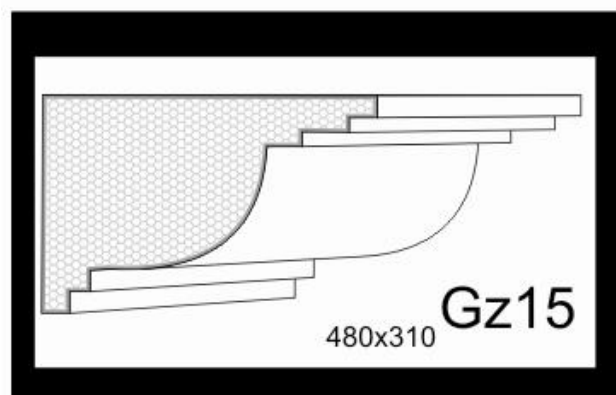

4.Gzymsy

70x280 **Gz17**

140x240 **Gz18**

110x160 **Gz19**

70x200 **Gz20**

110x170 **Gz21**

120x240 **Gz22**

120x240 **Gz23**

140x215 **Gz24**

gzymsy			
nazwa	wymiar [mm]		cena netto PLN
Gz1	220	290	56,10
Gz2	320	170	53,90
Gz3	250	310	61,60
Gz4	180	220	44,00
Gz5	130	290	46,20
Gz6	240	260	55,00
Gz7	280	260	59,40
Gz8	230	260	53,90
Gz9	210	320	58,30
Gz10	190	330	57,20
Gz11	100	330	47,30
Gz12	170	360	58,30
Gz13	190	370	61,60
Gz14	510	350	94,60
Gz15	480	310	86,90
Gz16	380	260	70,40
Gz17	70	280	38,50
Gz18	140	240	41,80
Gz19	110	160	29,70
Gz20	70	200	29,70
Gz21	110	170	30,80
Gz22	120	240	39,60
Gz23	120	240	39,60
Gz24	140	215	39,05