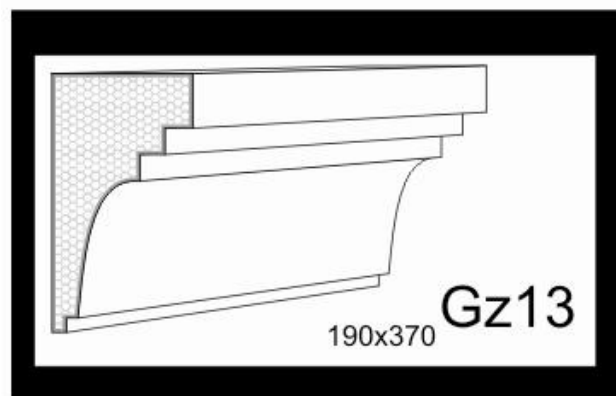

4.Gzymsy

70x280 **Gz17**

140x240 **Gz18**

110x160 **Gz19**

70x200 **Gz20**

110x170 **Gz21**

120x240 **Gz22**

120x240 **Gz23**

140x215 **Gz24**

gzymsy			
nazwa	wymiar [mm]		cena netto PLN
Gz1	220	290	56,10
Gz2	320	170	53,90
Gz3	250	310	61,60
Gz4	180	220	44,00
Gz5	130	290	46,20
Gz6	240	260	55,00
Gz7	280	260	59,40
Gz8	230	260	53,90
Gz9	210	320	58,30
Gz10	190	330	57,20
Gz11	100	330	47,30
Gz12	170	360	58,30
Gz13	190	370	61,60
Gz14	510	350	94,60
Gz15	480	310	86,90
Gz16	380	260	70,40
Gz17	70	280	38,50
Gz18	140	240	41,80
Gz19	110	160	29,70
Gz20	70	200	29,70
Gz21	110	170	30,80
Gz22	120	240	39,60
Gz23	120	240	39,60
Gz24	140	215	39,05