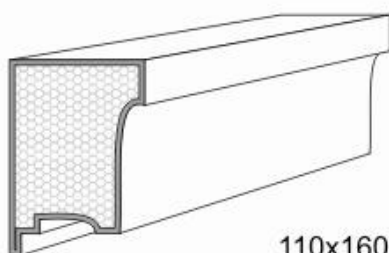

4.Gzymsy

70x280 **Gz17**

140x240 **Gz18**

110x160 **Gz19**

70x200 **Gz20**

110x170 **Gz21**

120x240 **Gz22**

120x240 **Gz23**

140x215 **Gz24**

gzymsy			
nazwa	wymiar [mm]		cena netto PLN
Gz1	220	290	56,10
Gz2	320	170	53,90
Gz3	250	310	61,60
Gz4	180	220	44,00
Gz5	130	290	46,20
Gz6	240	260	55,00
Gz7	280	260	59,40
Gz8	230	260	53,90
Gz9	210	320	58,30
Gz10	190	330	57,20
Gz11	100	330	47,30
Gz12	170	360	58,30
Gz13	190	370	61,60
Gz14	510	350	94,60
Gz15	480	310	86,90
Gz16	380	260	70,40
Gz17	70	280	38,50
Gz18	140	240	41,80
Gz19	110	160	29,70
Gz20	70	200	29,70
Gz21	110	170	30,80
Gz22	120	240	39,60
Gz23	120	240	39,60
Gz24	140	215	39,05